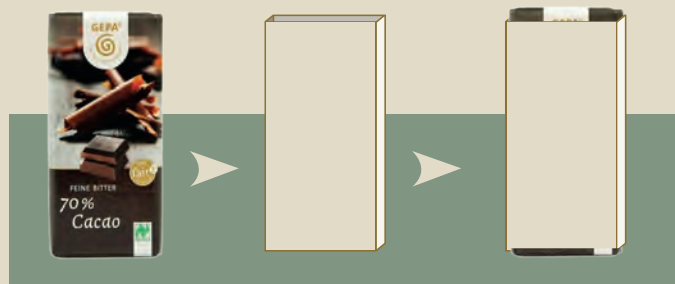

**Produkte der GEPA Bio Aktionslinie mit Ihrem individuell gestalteten Werbe-Etikett:
Bio Aktionskaffee und Bio Aktionsschokolade Vollmilch 37%**

Art.Nr.	Produkt	100 Stk.	250 Stk.	500 Stk.	1.000 Stk.	2.500 Stk.	UVP
8910971	Bio Aktionskaffee	5,35 €	5,18 €	4,97 €	4,90 €	4,80 €	5,99 €
895180211	Bio Aktionsschokolade Vollmilch 37 %	2,16 €	1,99 €	1,78 €	1,71 €	1,61 €	1,89 €

**Bio Schokoladen mit Ihrem individuell gestalteten Karton-Schuber:
#choco4change und Bio Feine Bitter 70% Cacao**

Art.Nr.	Produkt	100 Stk.	250 Stk.	500 Stk.	1.000 Stk.	2.500 Stk.	UVP
895180212	Bio #choco4change	2,68 €	2,43 €	2,24 €	2,13 €	2,01 €	2,19 €
8961801	Bio Feine Bitter 70 % Cacao 40g	1,89 €	1,64 €	1,45 €	1,34 €	1,22 €	1,09 €

Beispiel Werbe-Etikett:

Beispiel Karton-Schuber:

- Sie können **die meisten GEPA-Produkte** mit Ihrer Werbung individualisieren. Auf Anfrage beraten wir Sie gerne!
- **Auf Wunsch übernimmt SLGreen auch die Gestaltung der Werbeanbringung Ihres GEPA-Produktes. Sprechen Sie uns an.**