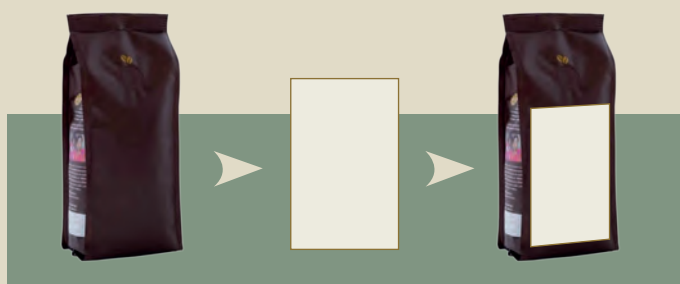

Beispiel Werbe-Etikett: